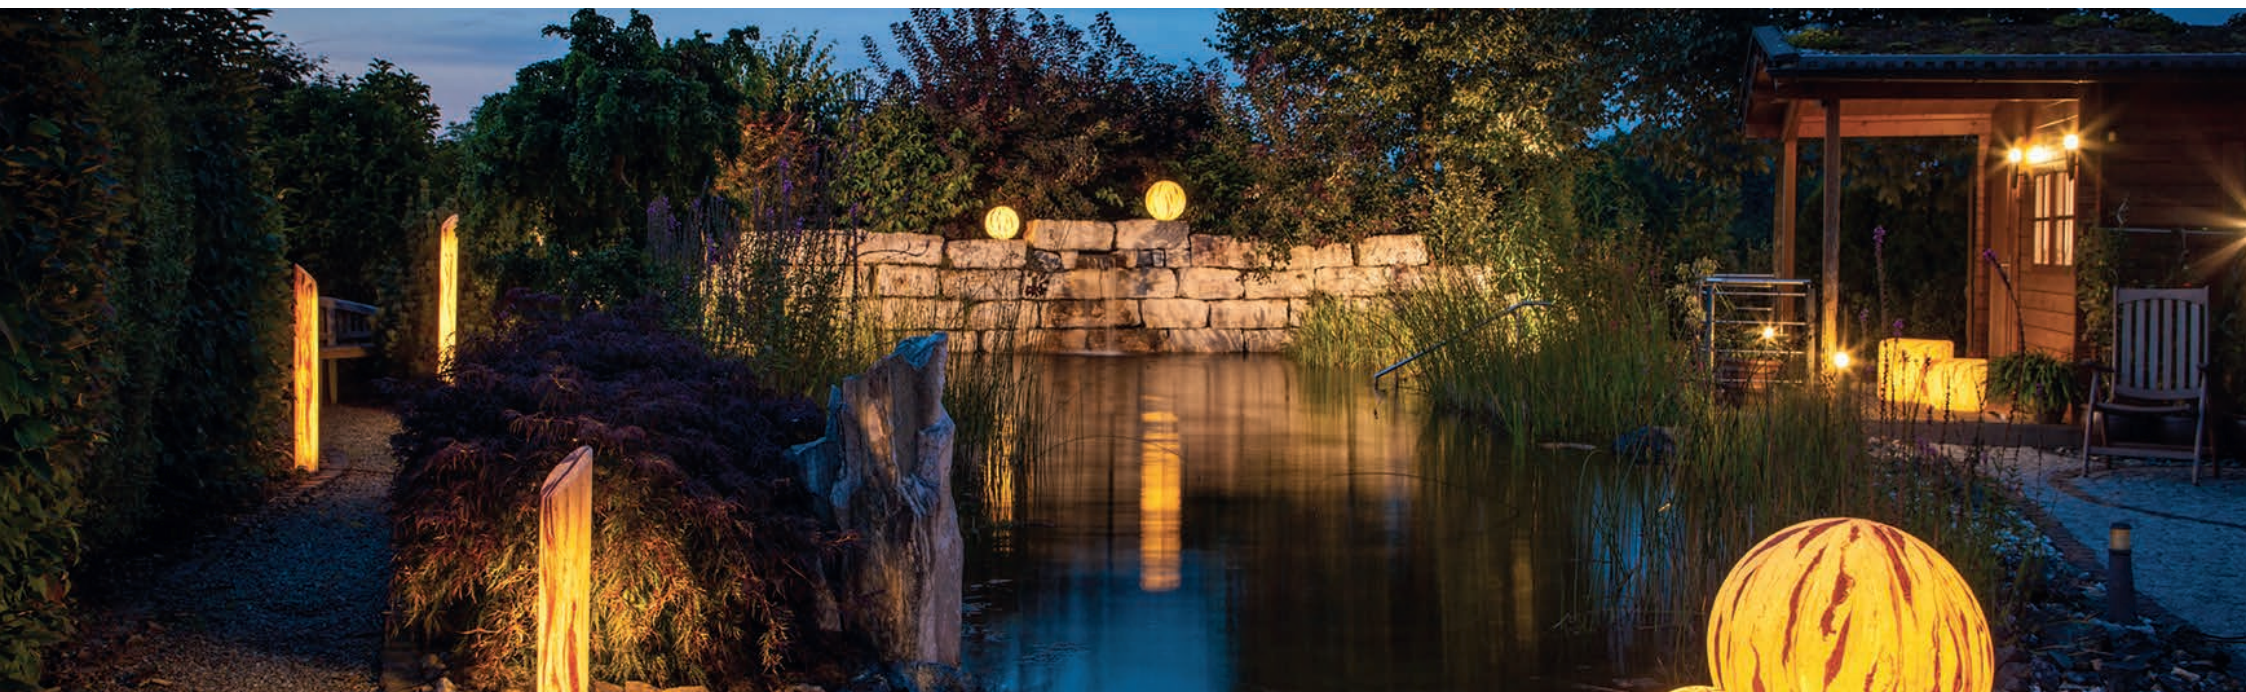

HAUS UND GARTEN

INDIVIDUELL ABGESTIMMTE LICHT-
KONZEPTE SCHAFFEN ATMOSPHÄRE

PERFEKT BELEUCHTET

MODERNE LED-TECHNIK SETZT IHR PROJEKT
INS RICHTIGE LICHT

**HOCHWERTIGE PRÄSENTATION
WIR MACHEN IHREN AUSSENBEREICH
ZUM BLICKFANG**